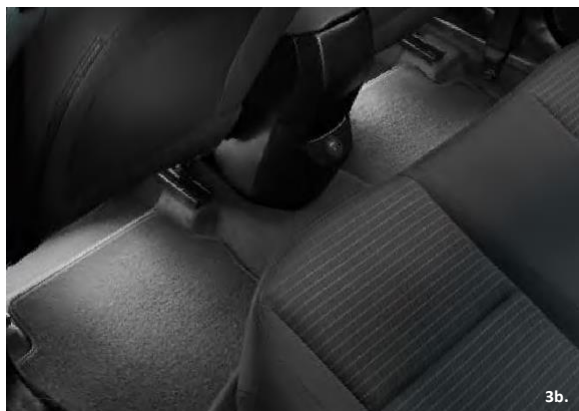

3. LED apšvietimas kojoms
Paryškinkite savo salono išskirtinumą paslėptu apšvietimu kojoms. Atidarius ir uždarius duris sukuria malonų rafinuotos aplinkos šviesos švytėjimą, kuris užgesa užvedant varikliui. Galimos stilingos mėlynos ir klasikinės baltos spalvos. Antra eilė gali būti montuojama tik kartu su pirmąja eile.

3a. 99650ADE20W (balta/ pirmą eilę) – **86,14 €**
3b. 99650ADE31W (balta/ antra eilę) – **91,37 €**
3c. 99650ADE20 (mėlyna/ pirmą eilutę) – **86,14 €**
3d. 99650ADE31 (mėlyna/ antra eilutę) – **91,39 €**